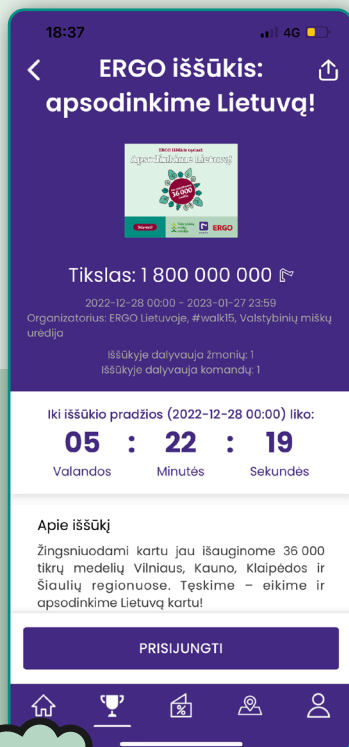

ERGO iššūkis tęsiasi:

Apsodinkime Lietuvą!

Isijunkite programėlę #walk15 savo telefone. Jei jos neturite, skenuokite šį QR kodą ir parsisiųskite #walk15 iš „App Store“ arba „Google Play“.

Kaip prisijungti?

#01

IŠŠŪKIŲ skiltyje pasirinkę ERGO IŠŠŪKIS: APSODINKIME LIETUVĄ! spauskite PRISIJUNGTI.

#02

Iveskite savo komandos pavadinimą **ARBA** spauskite SUSIKURTI. Komandą gali sudaryti iki 10 žmonių.

#03

Patvirtinkite, aktyviai eikite ir prisijungti kvieskite kitus!