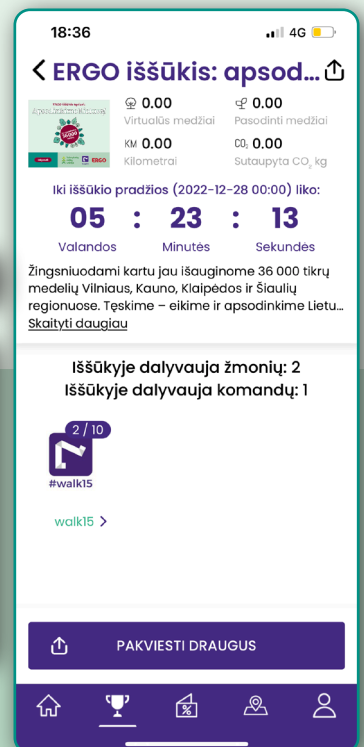

ERGO iššūkis tęsiasi:

Apsodinkime Lietuvą!

Isijunkite programėlę #walk15 savo telefone. Jei jos neturite, skenuokite šį QR kodą ir parsisiųskite #walk15 iš „App Store“ arba „Google Play“.

Kaip prisijungti?

#01

IŠŠŪKIŲ skiltyje pasirinkę ERGO IŠŠŪKIS: APSODINKIME LIETUVĄ! spauskite PRISIJUNGTI.

#02

Iveskite savo komandos pavadinimą **ARBA** spauskite SUSIKURTI. Komandą gali sudaryti iki 10 žmonių.

#03

Patvirtinkite, aktyviai eikite ir prisijungti kvieskite kitus!

#walk15

Valstybinių
miškų
urėdija

ERGO